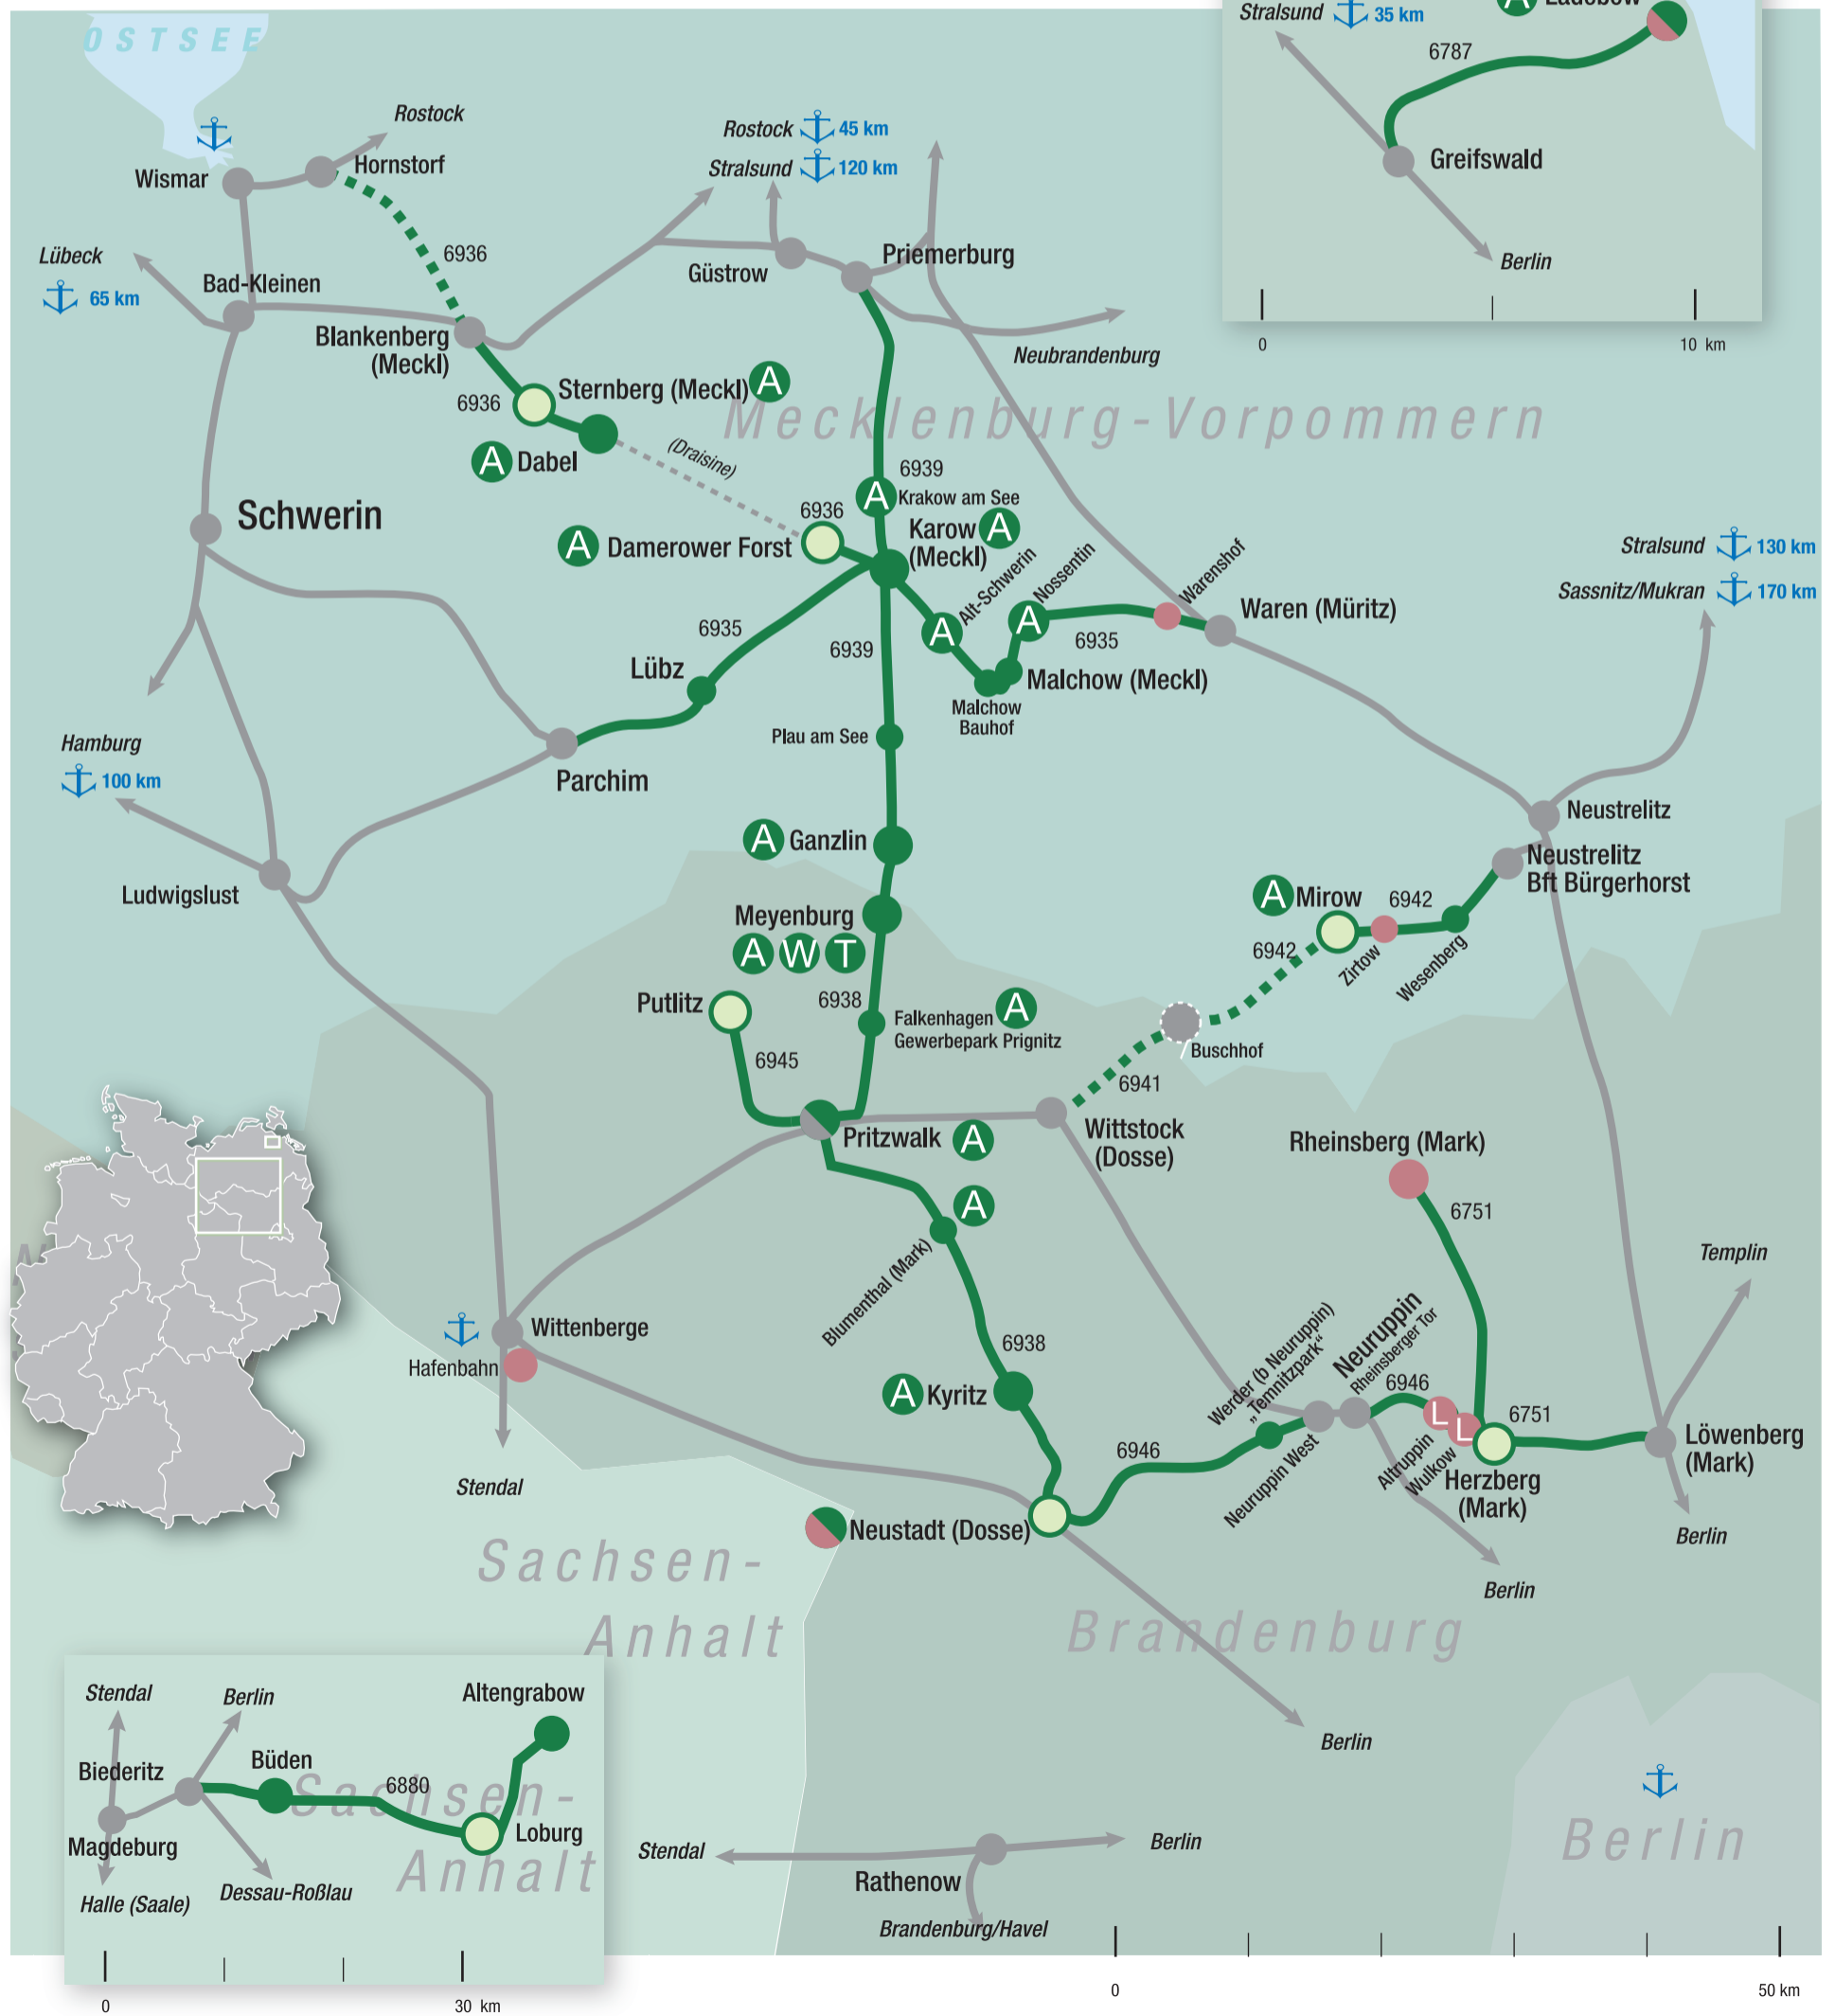

REGIO INFRA
NORD-OST
GMBH & CO. KG

STRECKENNETZ Serviceeinrichtungen Güterverkehr

Betrieb durch Regio Infra Nord-Ost GmbH & Co. KG (RIN)

- Strecken der Regio Infra Nord-Ost GmbH & Co. KG
- - - stillgelegte Strecken
- andere Strecken
- 6936 Strecken-Nummer
- RIN-eigene Güterbahnhöfe/Ladestraßen
- A RIN-eigene Abstellgleise
- Güterbahnhöfe/Ladestraßen im Eigentum/Betrieb Dritter (Vermittlung durch RIN)
- W T Werkstatt mit Einrichtung zur Brennstoffaufnahme
- L Streckenladestellen
- andere Bahnhöfe
- andere Betriebstellen RIN
- ⚓ Häfen

0 30 km 0 50 km